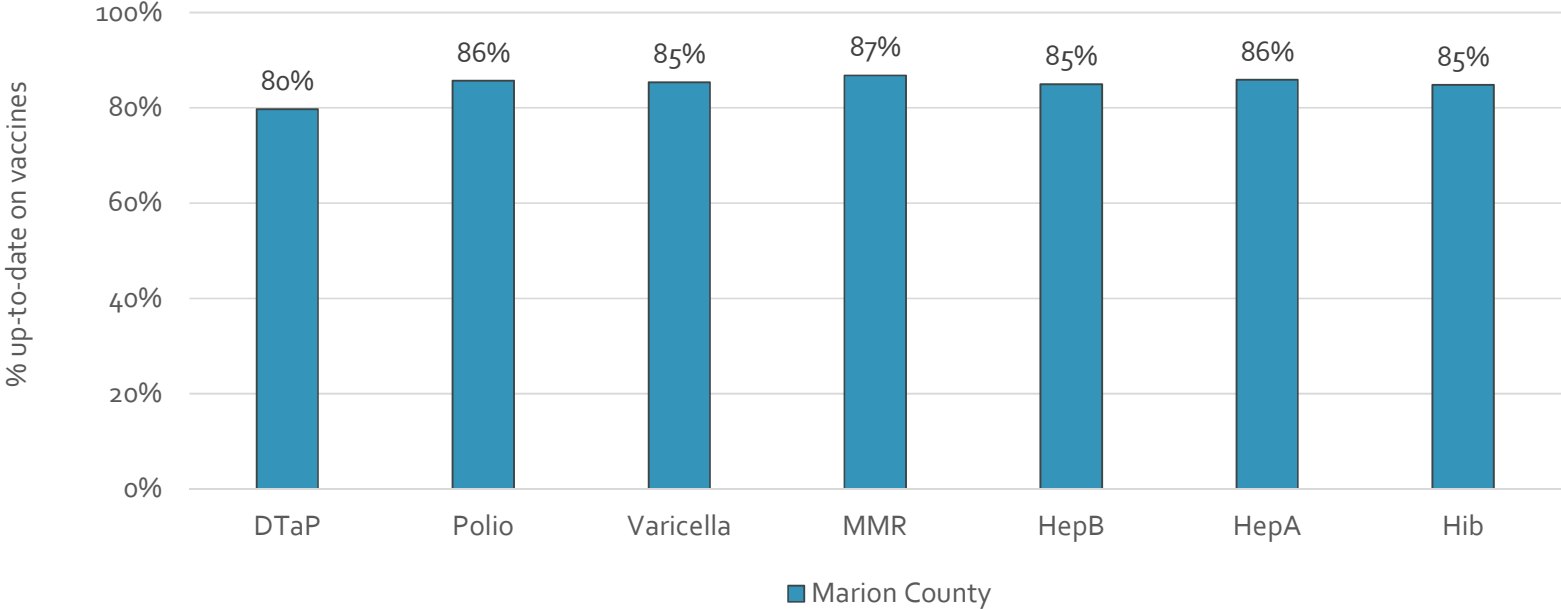

### How many school-age kids\* are up-to-date in your county?

\* Kindergarten through 12th grade

Assessment date: 02/27/2017

Data source: Immunization Primary Review Summary Reports

¿Cuántos niños menores de edad escolar\*  
están al día con las vacunas en su condado?

\*Jardín de infancia hasta el grado 12

Fecha de evaluación: 27/Feb/2017

Fuente de datos: Informes de Resumen de Inmunización Primaria

How many kids younger than school-age\* are up-to-date on vaccines your county?