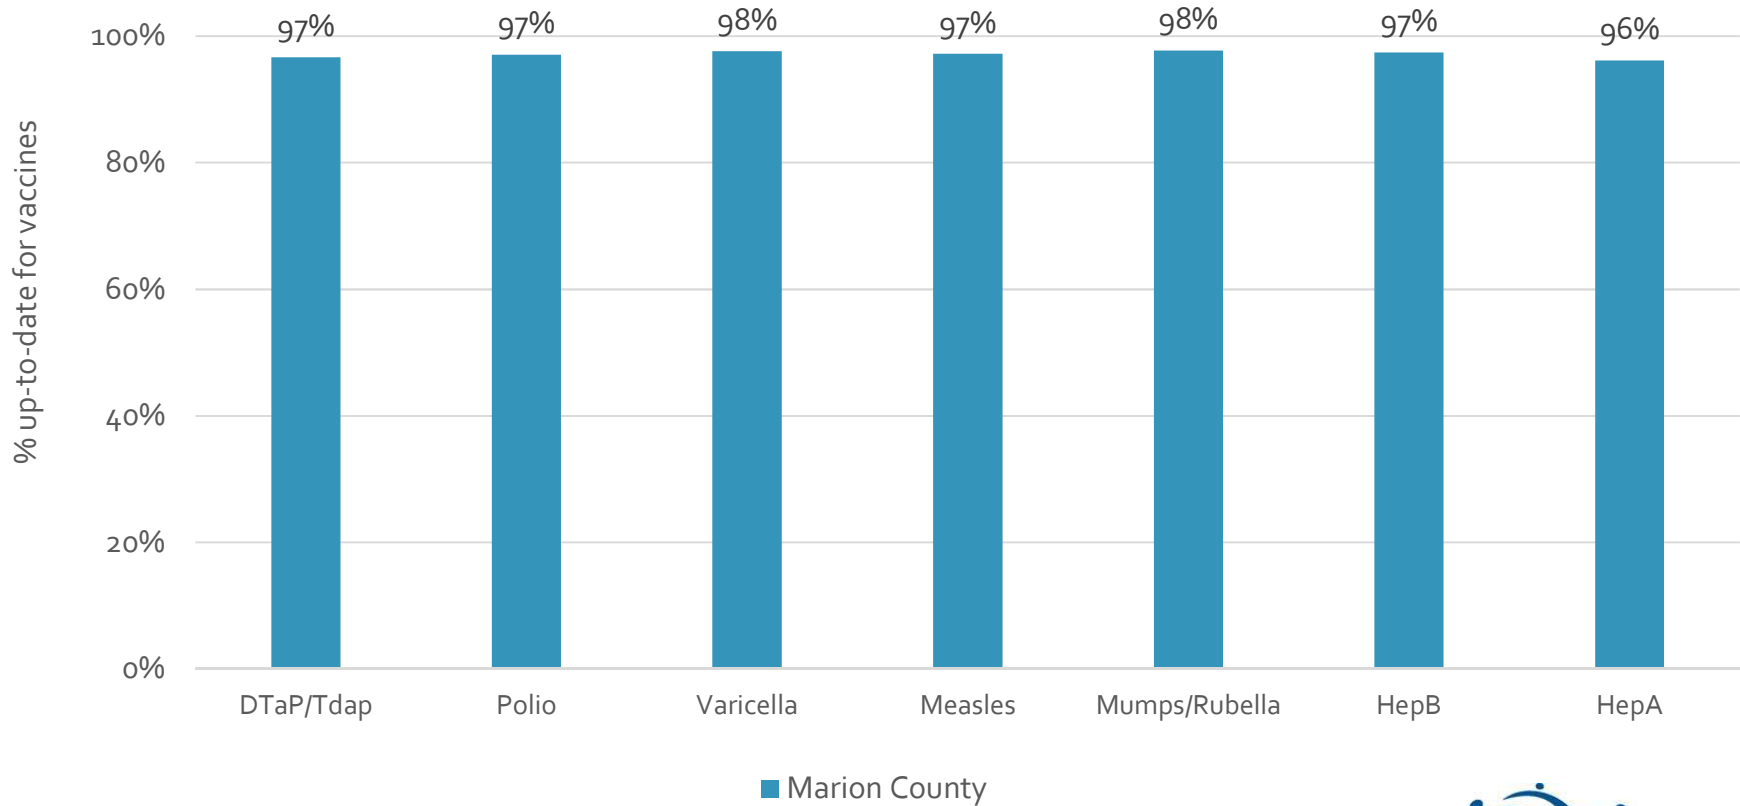

### How many school-age kids\* are up-to-date in your county?

\* Kindergarten through 12th grade

Assessment date: 02/27/2017

Data source: Immunization Primary Review Summary Reports

¿Cuántos niños menores de edad escolar\*  
están al día con las vacunas en su condado?

\*Jardín de infancia hasta el grado 12

Fecha de evaluación: 27/Feb/2017

Fuente de datos: Informes de Resumen de Inmunización Primaria

How many kids younger than school-age\* are up-to-date on vaccines your county?