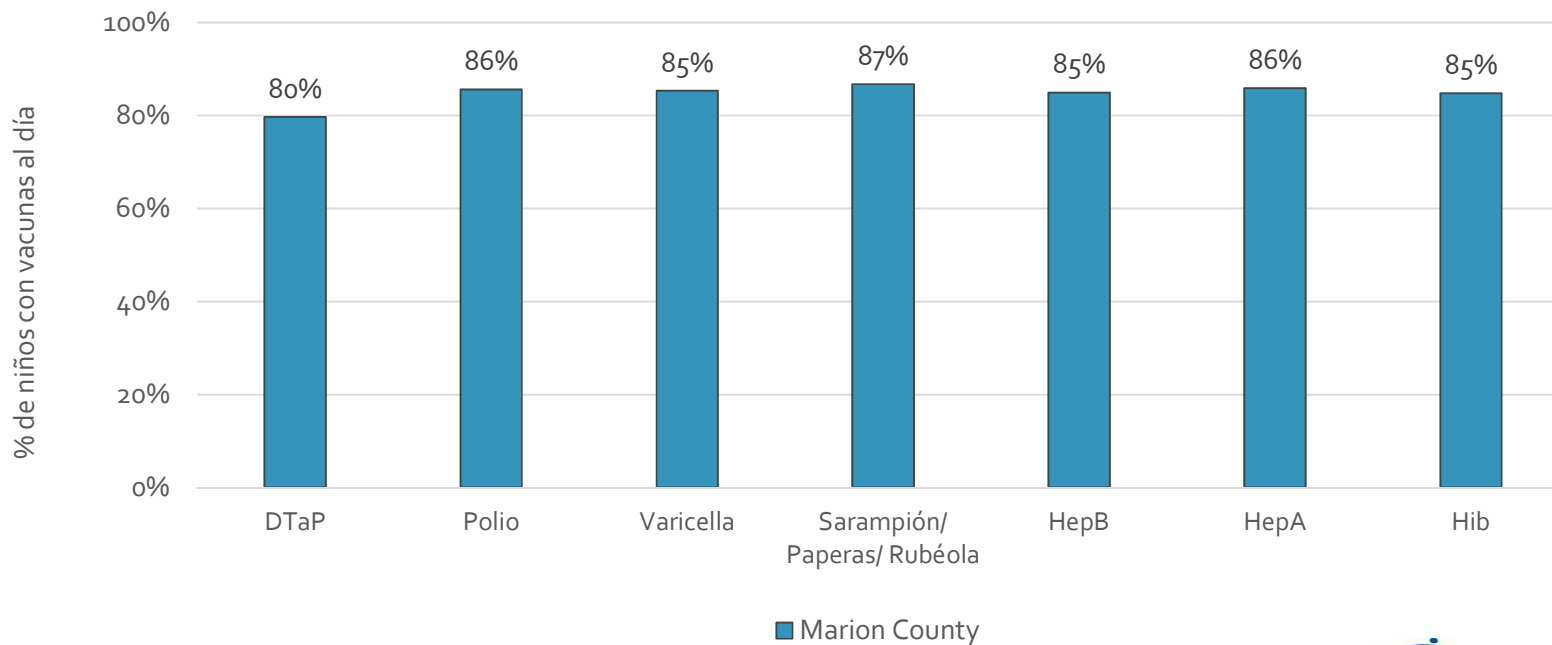

¿Cuántos niños menores de edad escolar*
están al día con las vacunas en su condado?

*Niños de 19 meses de edad al 11/Ene/2017 hasta los 5 años de edad al 01/Set/2016

Fecha de evaluación: 27/Feb/2017

Fuente de datos: Oregon ALERT IIS