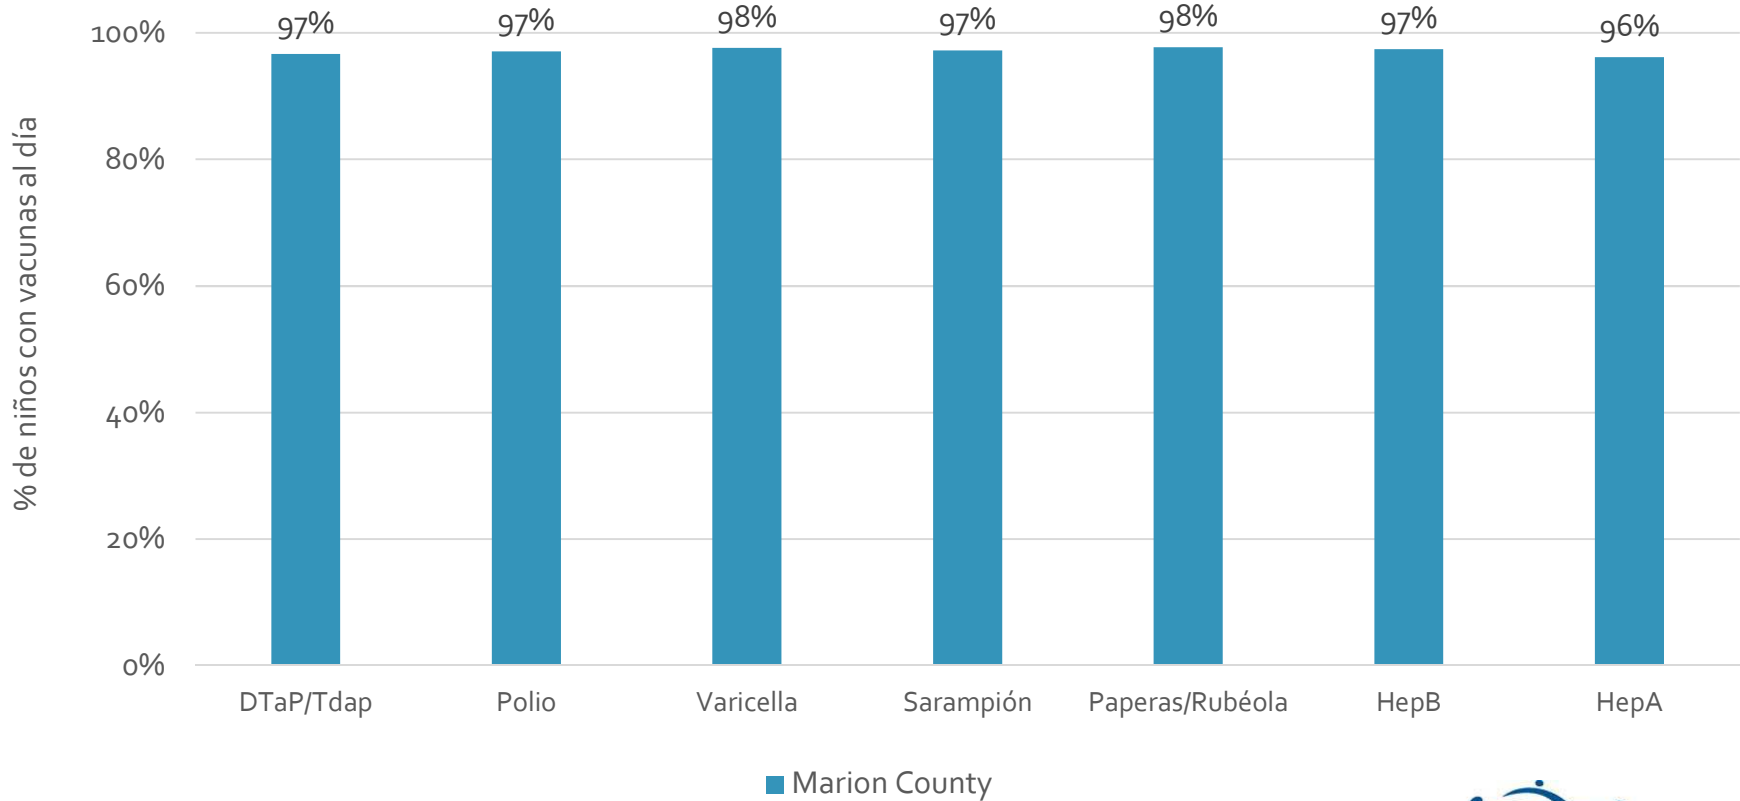

### How many school-age kids\* are up-to-date in your county?

\* Kindergarten through 12th grade

Assessment date: 02/27/2017

Data source: Immunization Primary Review Summary Reports

¿Cuántos niños menores de edad escolar\*  
están al día con las vacunas en su condado?