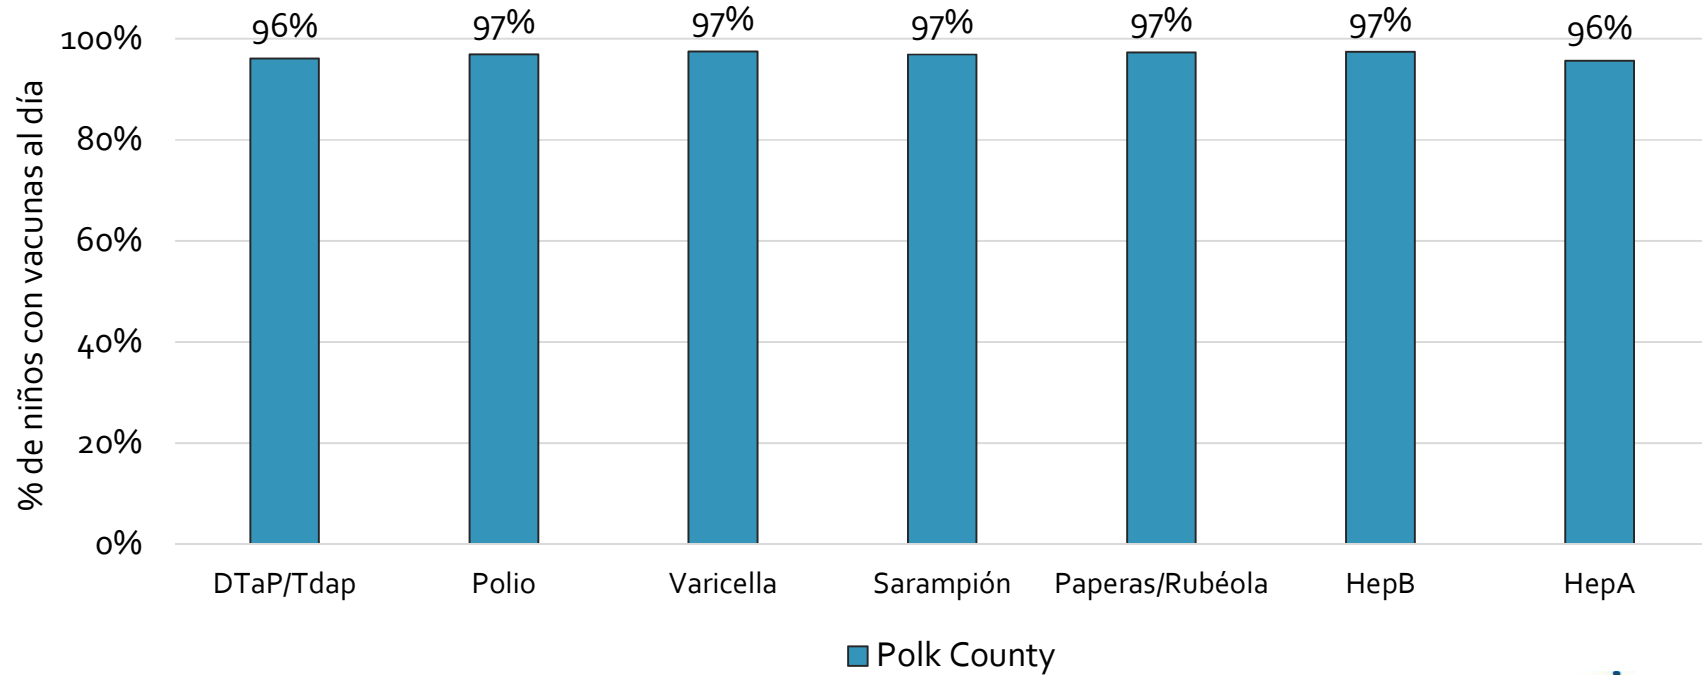

¿Cuántos niños de edad escolar* están al día con las vacunas en su condado?

*Jardín de infancia hasta el grado 12

Fecha de evaluación: 29/Feb/2016

Fuente de datos: Informes de Resumen de Inmunización Primaria