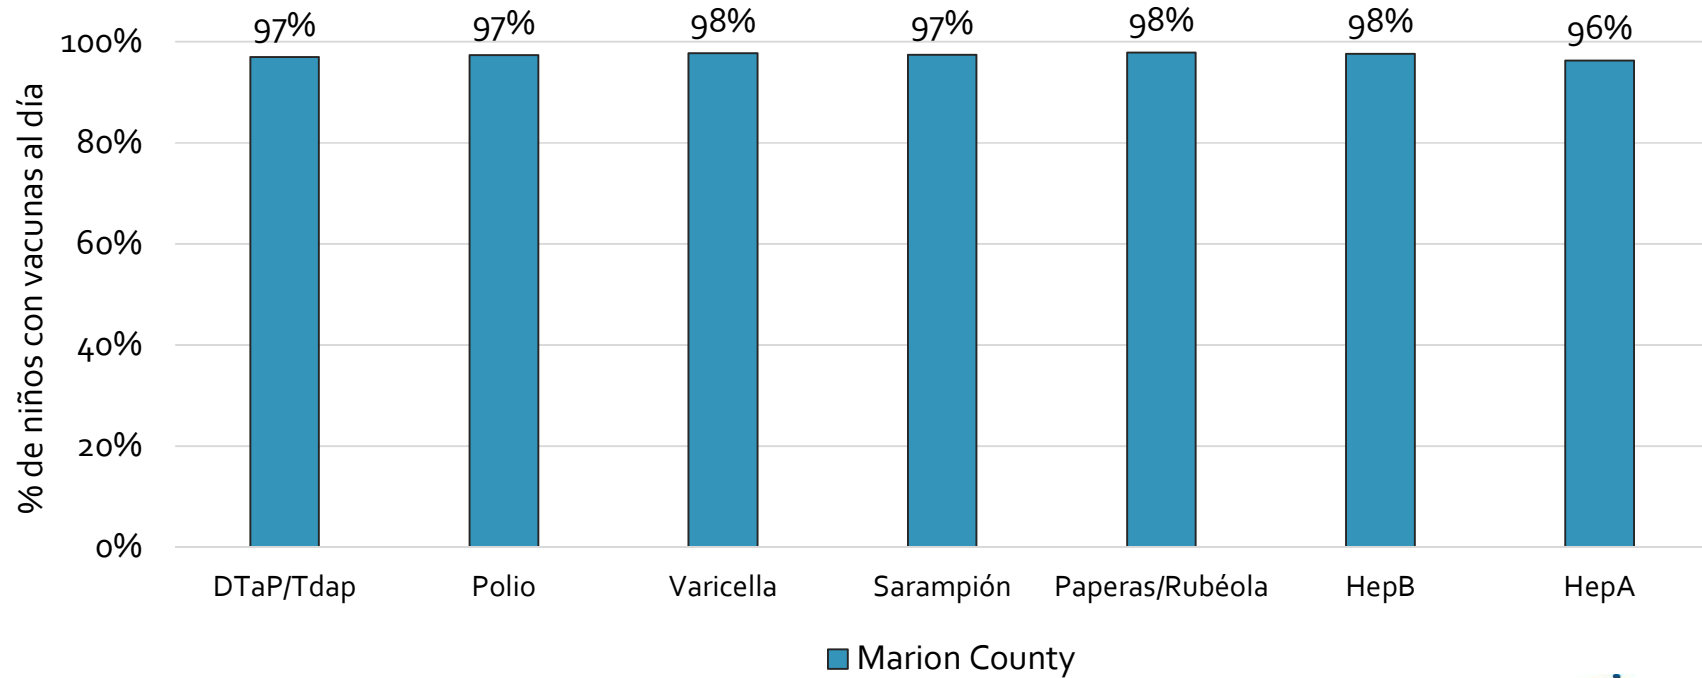

¿Cuántos niños de edad escolar* están al día con las vacunas en su condado?

*Jardín de infancia hasta el grado 12

Fecha de evaluación: 29/Feb/2016

Fuente de datos: Informes de Resumen de Inmunización Primaria